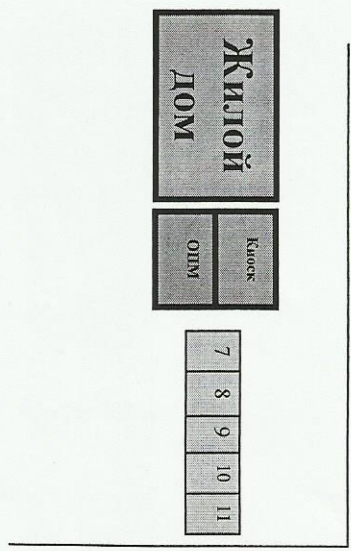

**Схема размещения временных торговых мест
на временном месте для осуществления торговли сельскохозяйственной продукцией, растениями и саженцами**

действующей с 01 июня 2016 года по 30 ноября 2016 года по адресу:
ул. Пролетарская, между домами №31 и №33

Улица Пролетарская

Улица Гоголя

■ - временные торговые места

Временные т.м. с №1 по №5 - 1,10*1,8
Временное т.м. №6 - 2,0*3,0
Временные т.м. с №7 по №11 - 1,0*1,0
Итого: 11 временных торговых мест
Торговая S = 20,9 кв.м.