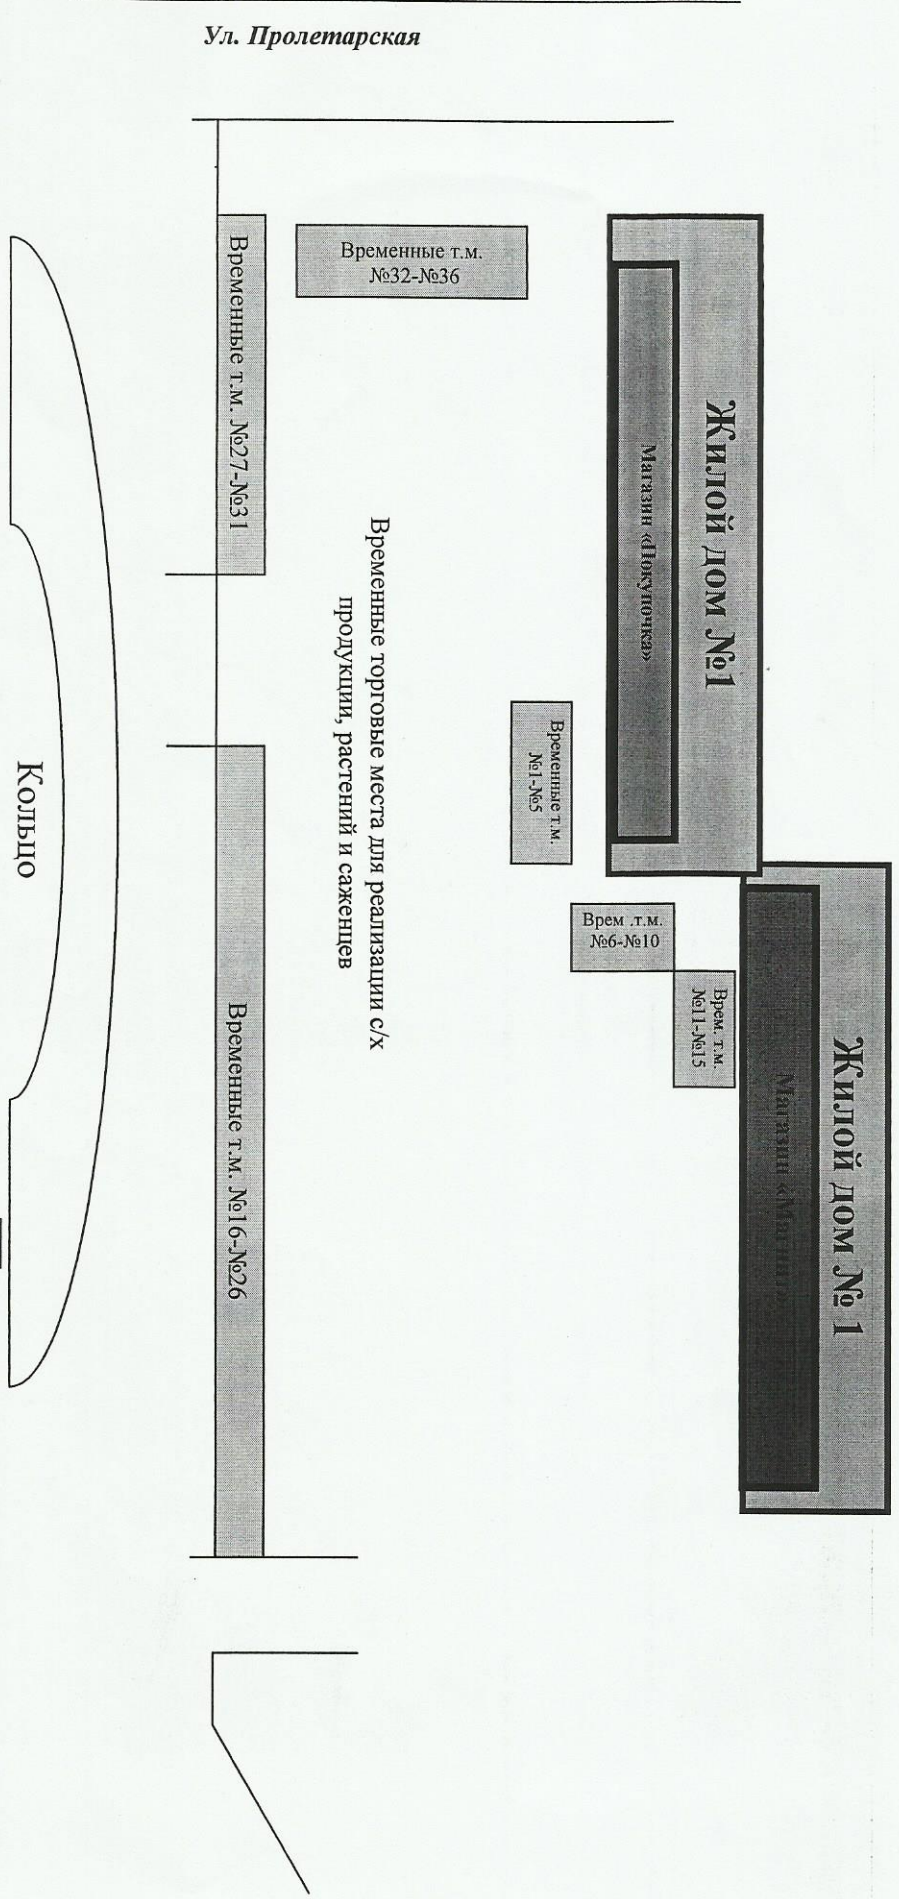

**Схема размещения временных торговых мест на временном месте для осуществления торговли сельскохозяйственной продукцией, растениями и саженцами действующей с 01 апреля 2016 года по 30 ноября 2016 года по адресу: ул. Волгоградская, в районе жилого дома №1**

ул. Стахановская

- временные торговые места  
торговые места с №1 по №5 – 2,0 \* 1,0  
торговые места с №15 по №15 – 1,0 \* 1,0  
торговые места с №16 по №36 – 2,0 \* 1,0  
**Итого: 36 торговых мест**  
**Торговая S = 62 кв.м.**